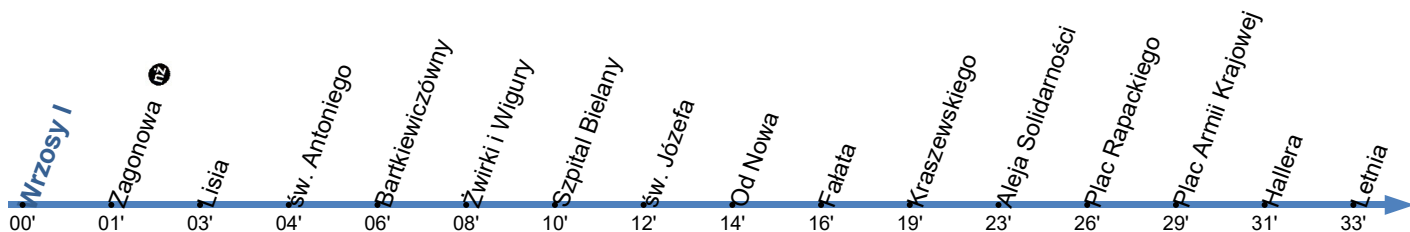

Przystanek: **WRZOSY I 02**

Ważny od: 01.06.2024

Kierunek: Letnia

Numer przystanku: 29802

Trasa: WRZOSY I - Szosa Chelmińska - Żwirki i Wigury - św. Józefa - Sienkiewicza - Fałata - Kraszewskiego - Aleja Solidarności - Aleja Jana Pawła II - Plac Armii Krajowej - Andersa -> LETNIA

Czas przejazdu/travel time/Reisezeit

Dni nauki szkolnej

Godziny	5	6	7	8	9	10	11	12	13	14	15	16	17	18	19	20	21	22
Minuty	10 40	10 40	12 33	10 40	10 40	10 40	10 40	10 40	06 36	03 37	08 37	10 40	15	00 45	30	15	00 33	13

Ferie

Godziny	5	6	7	8	9	10	11	12	13	14	15	16	17	18	19	20	21	22
Minuty	10 40	10 40	12 33	18 18	03 48	33 33	18 18	03 40	06 36	03 37	08 37	10 40	15	00^a 45^a	30^a	15^d	00^a 33^d	13^a

Sobota - Niedziela

Godziny	5	6	7	8	9	10	11	12	13	14	15	16	17	18	19	20	21	22
Minuty	40	53		30	45	30	15	00 45	30	15	00 45	30	15	00^a 45^a	30^a	15^d	00^a 33^d	13^a

a - nie kursuje 24.12

d - nie kursuje 24.12 i 31.12

W dzień roboczy przypadający między dniami wolnymi (np. piątek po Bożym Ciele i 2.05) obowiązuje sobotni rozkład jazdy.

**MIASTO
TORUŃ**

Gmina Miasta Toruń
ul. Wały Gen. Sikorskiego 8
tel.: 56 611 83 34

MZK w Toruniu Sp. z o.o.
Dyspozytor tramwajowy: 56 655 53 36
Dyspozytor autobusowy: 56 652 83 20